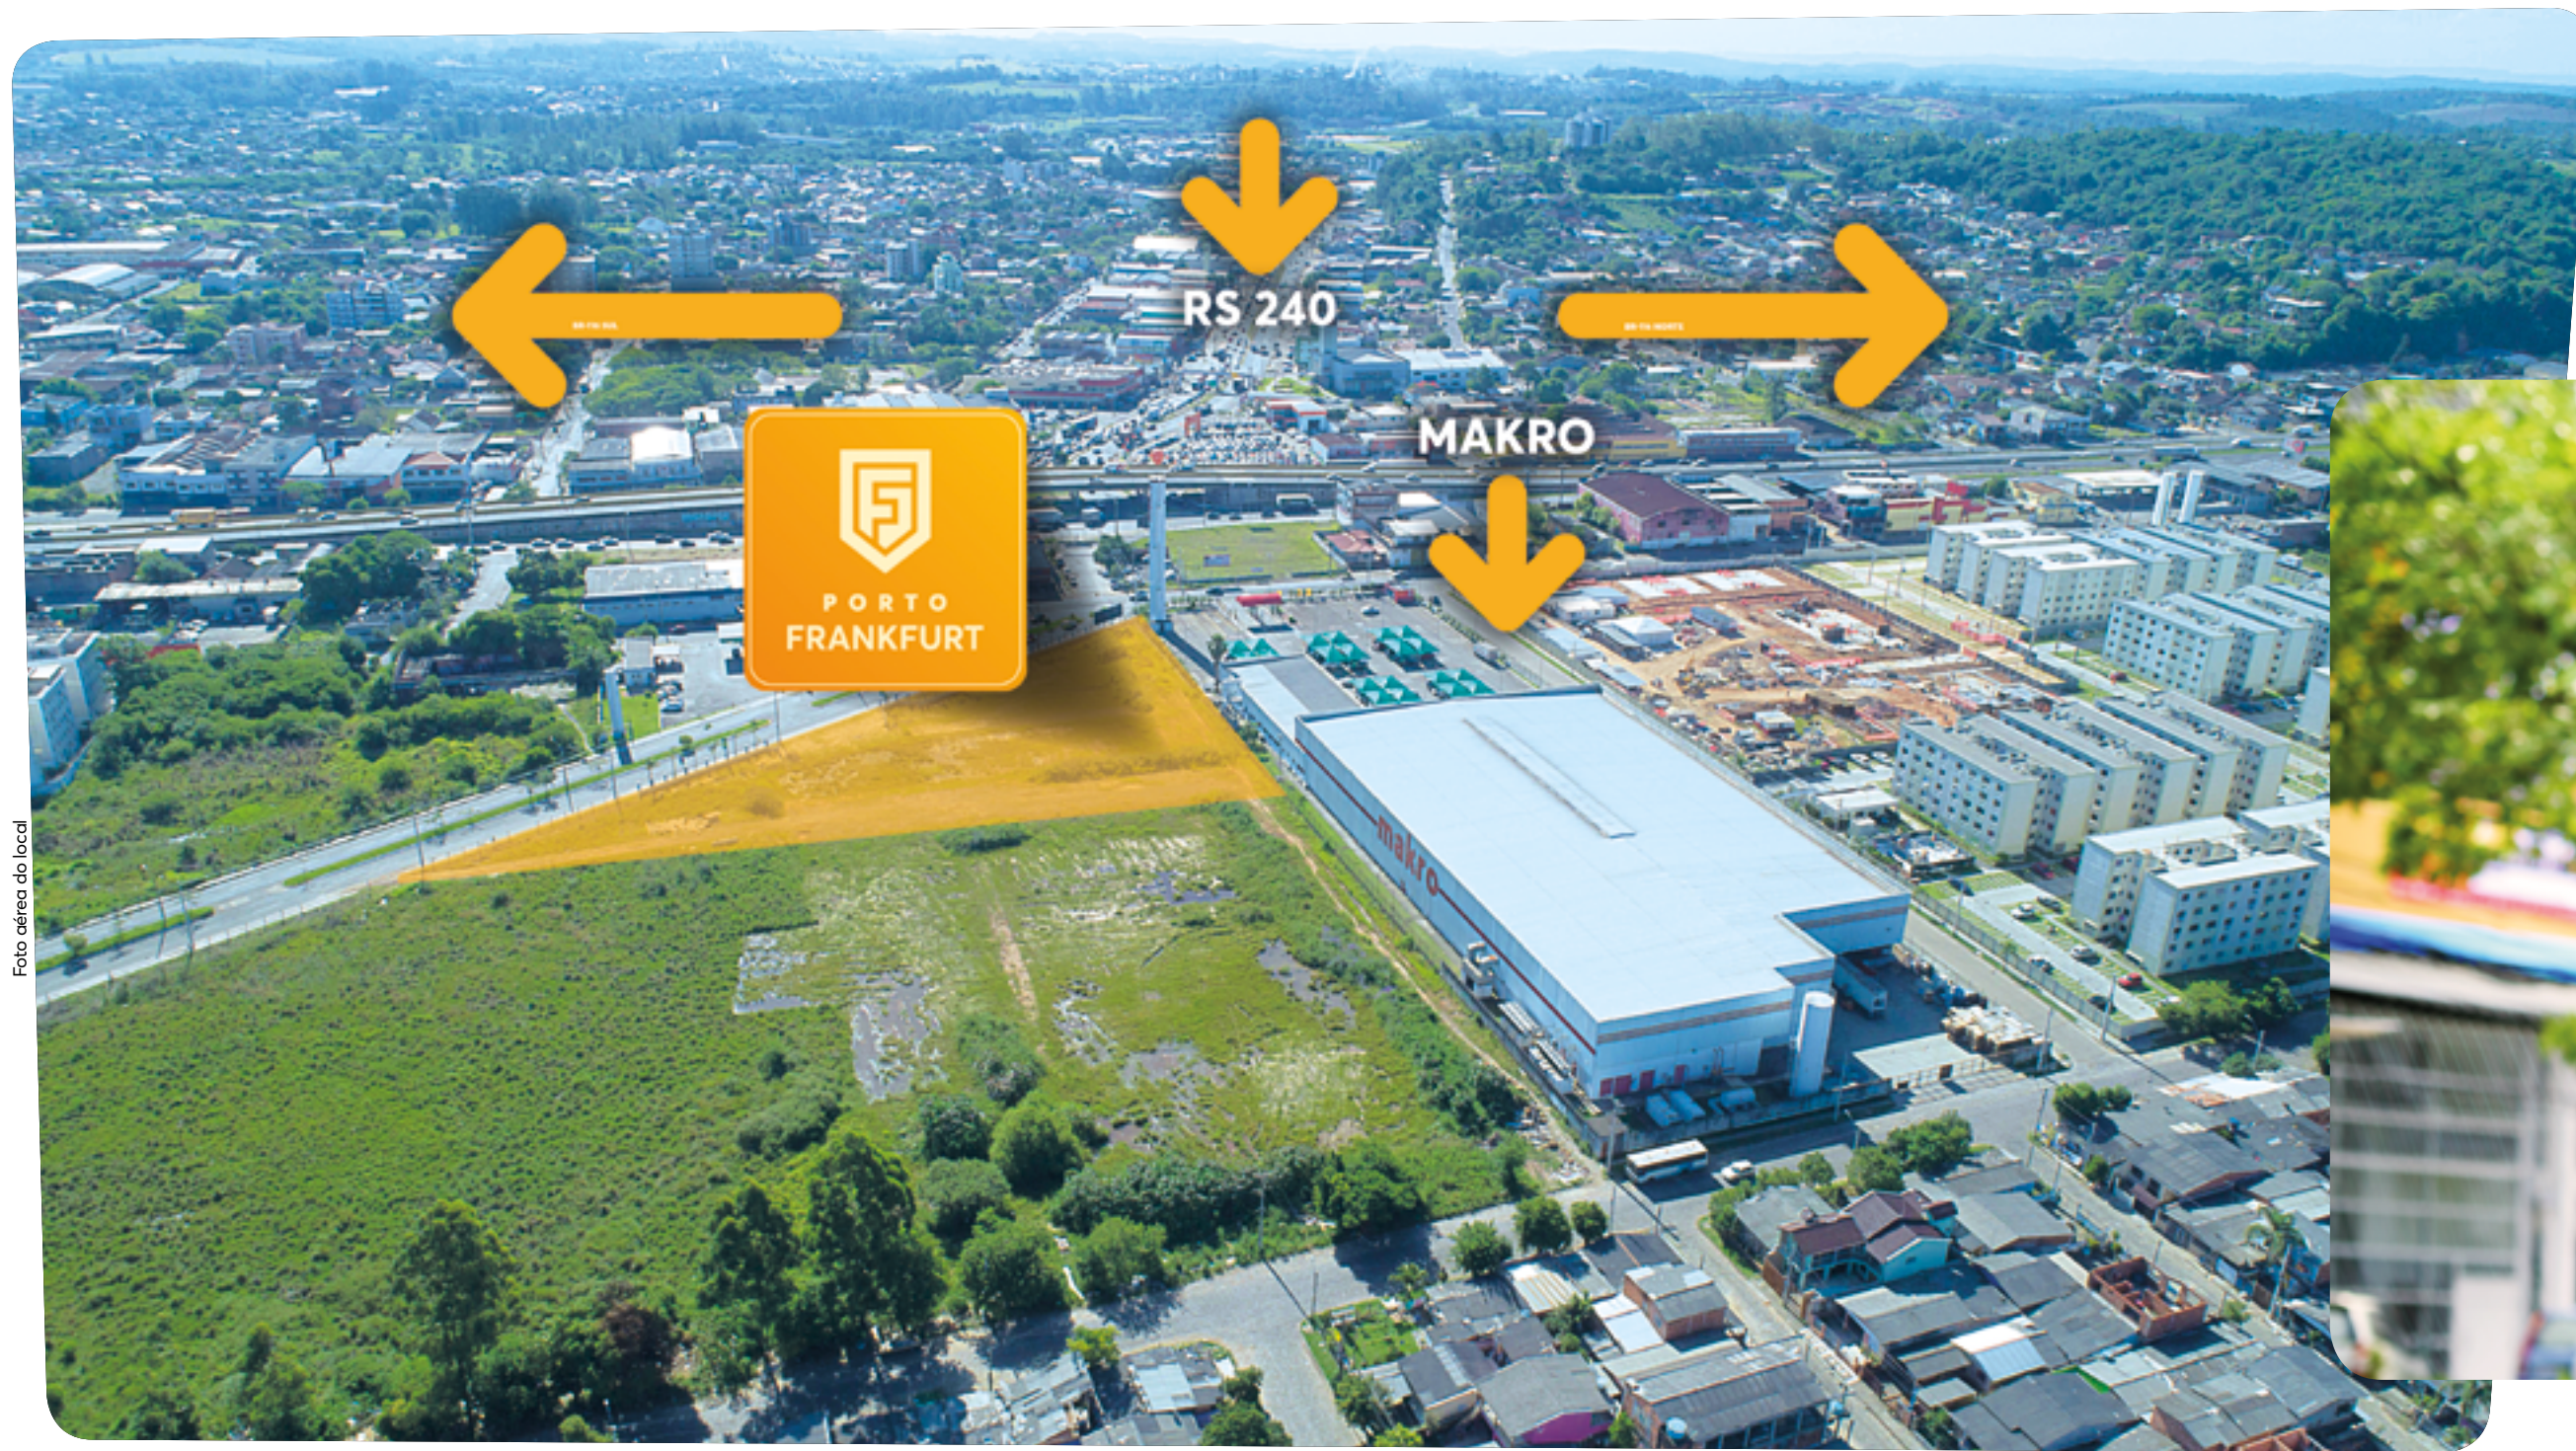

**Tudo que você precisa está perto.
E acesso é superfácil.**